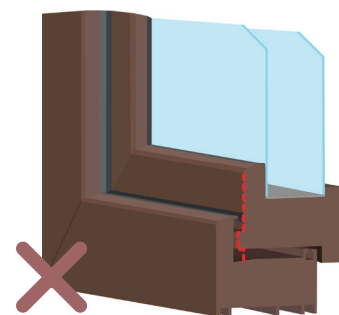

Okna Drewniane