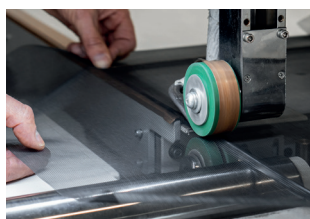

PRODUKCJA

Innowacyjny proces produkcji FlexScreen!

Nasze ekskluzywne maszyny, importowane z USA, umożliwiają precyzyjną i wydajną produkcję. W naszej dużej hali produkcyjnej w Niemczech wyszkoleni specjaliści pracują ramię w ramię, aby idealnie zharmonizować każdy etap procesu.

Najnowocześniejsza technologia spotyka najwyższą jakość produkcji – dla indywidualnych rezultatów o najwyższej jakości.

FlexScreen przechodzi przez kilka etapów, zanim osiągnie swój ostateczny kształt. Od obróbki maszynowej, przez szlifowanie, aż po spawanie siatki, wiele precyzyjnych operacji jest niezbędnych, aby przekształcić surowy drut i siatkę w ten wyjątkowy produkt.

Tak powstaje ten specjalny produkt, który jest nie tylko funkcjonalny, ale także estetycznie wykonany. Produkcja na najwyższym poziomie z zastosowaniem najnowszych technologii oraz precyzyjnej, ręcznej obróbki drutu gwarantuje jakość i perfekcyjne wykonanie – **Obrona przeciw owadom bez żadnych kompromisów!**