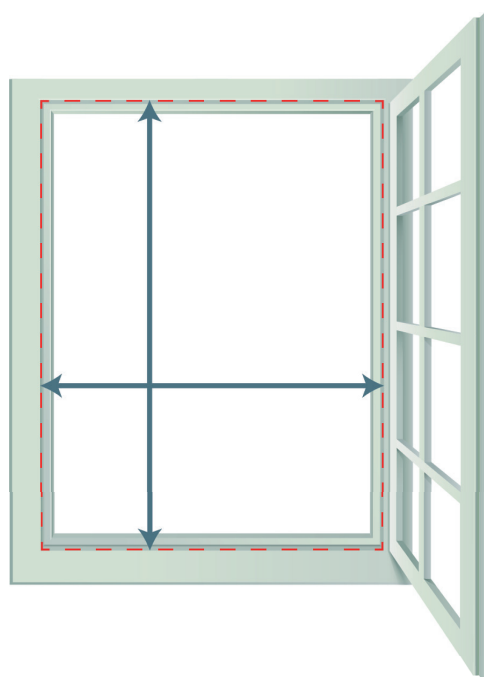

Precyzyjny pomiar to klucz do sukcesu

Pierwszym i najważniejszym krokiem w instalacji FlexScreen jest poprawny pomiar ramy okiennej.

Zmierz tylko **wymiar szczeliny**; jest to wymiar wewnętrznej strony ramy okiennej od jednej do drugiej strony. **Nie** mierz wymiaru prześwitu; jest to rozmiar otworu okiennego.

Więcej informacji i pomoc w pomiarze znajdziesz tutaj :

IDEALNE NA KAŻDĄ PODRÓŻ – FlexScreen dla kamperów

FlexScreen to rozwiązanie nie tylko dla Twojego domu, ale również dla Twojego kampera! Koniec z irytującymi owadami w kamperze, ponieważ montaż i demontaż siatki odbywa się w mgnieniu oka.

Szybki i nieskomplikowany montaż

Więcej informacji:

flexscreen.eu