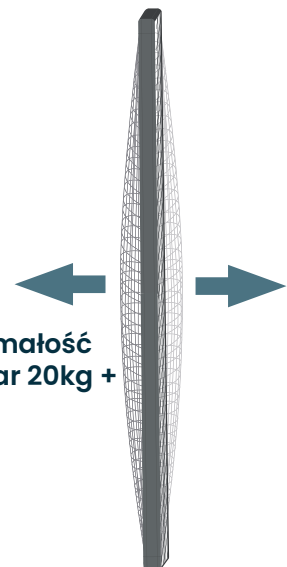

Wytrzymałość na ciężar 20kg +