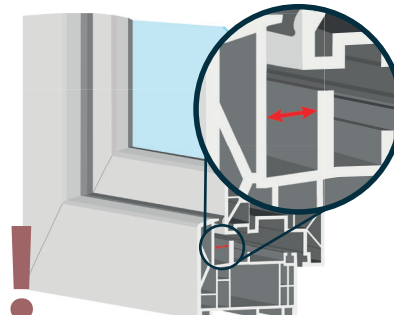

Okna aluminiowe

Okna Drewniane

Ramy z Uszczelką środkową