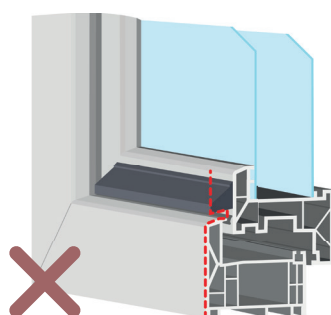

Okna aluminiowe

Ramy z dodatkowym profilem