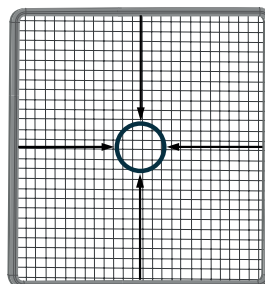

Mocna i zarazem wytrzymała

Ramka ze stali sprężynowej, pokryta PCV oraz z domieszką stali węglowej jest odporna na promienie UV a włókna szklane zapewniają użytkowanie przez wiele lat.