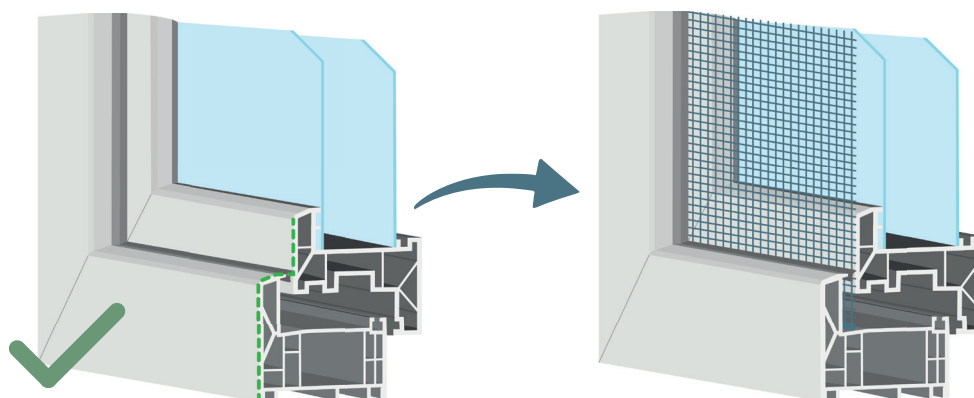

TECHNOLOGIA OKIENNA

Gdzie instaluje się FlexScreen?

FlexScreen doskonale nadaje się do popularnych **okien uchylno-rozwiernych**. Okno pozostaje w pełni funkcjonalne, bez potrzeby usuwania moskitiery.

Dla jakiego typu okien jest przeznaczona FlexScreen?

FlexScreen pasuje bez profilu adaptacyjnego do **odsadzonych okien PVC** o geometrii zgodnej z przedstawionym rysunkiem.

Dla jakich okien FlexScreen nie jest jeszcze odpowiednia?

FlexScreen zazwyczaj nie pasuje bez adaptera do okien **drewnianych** ani **aluminiowych**. Dotyczy to również okien ze skrzydłem licowanym z ramą oraz okien z **dodatkowym profilem na skrzydle**. W przypadku ram okiennych z **uszczelką środkową** konieczna jest minimalna odległość **12 mm** między uszczelką a ramą.